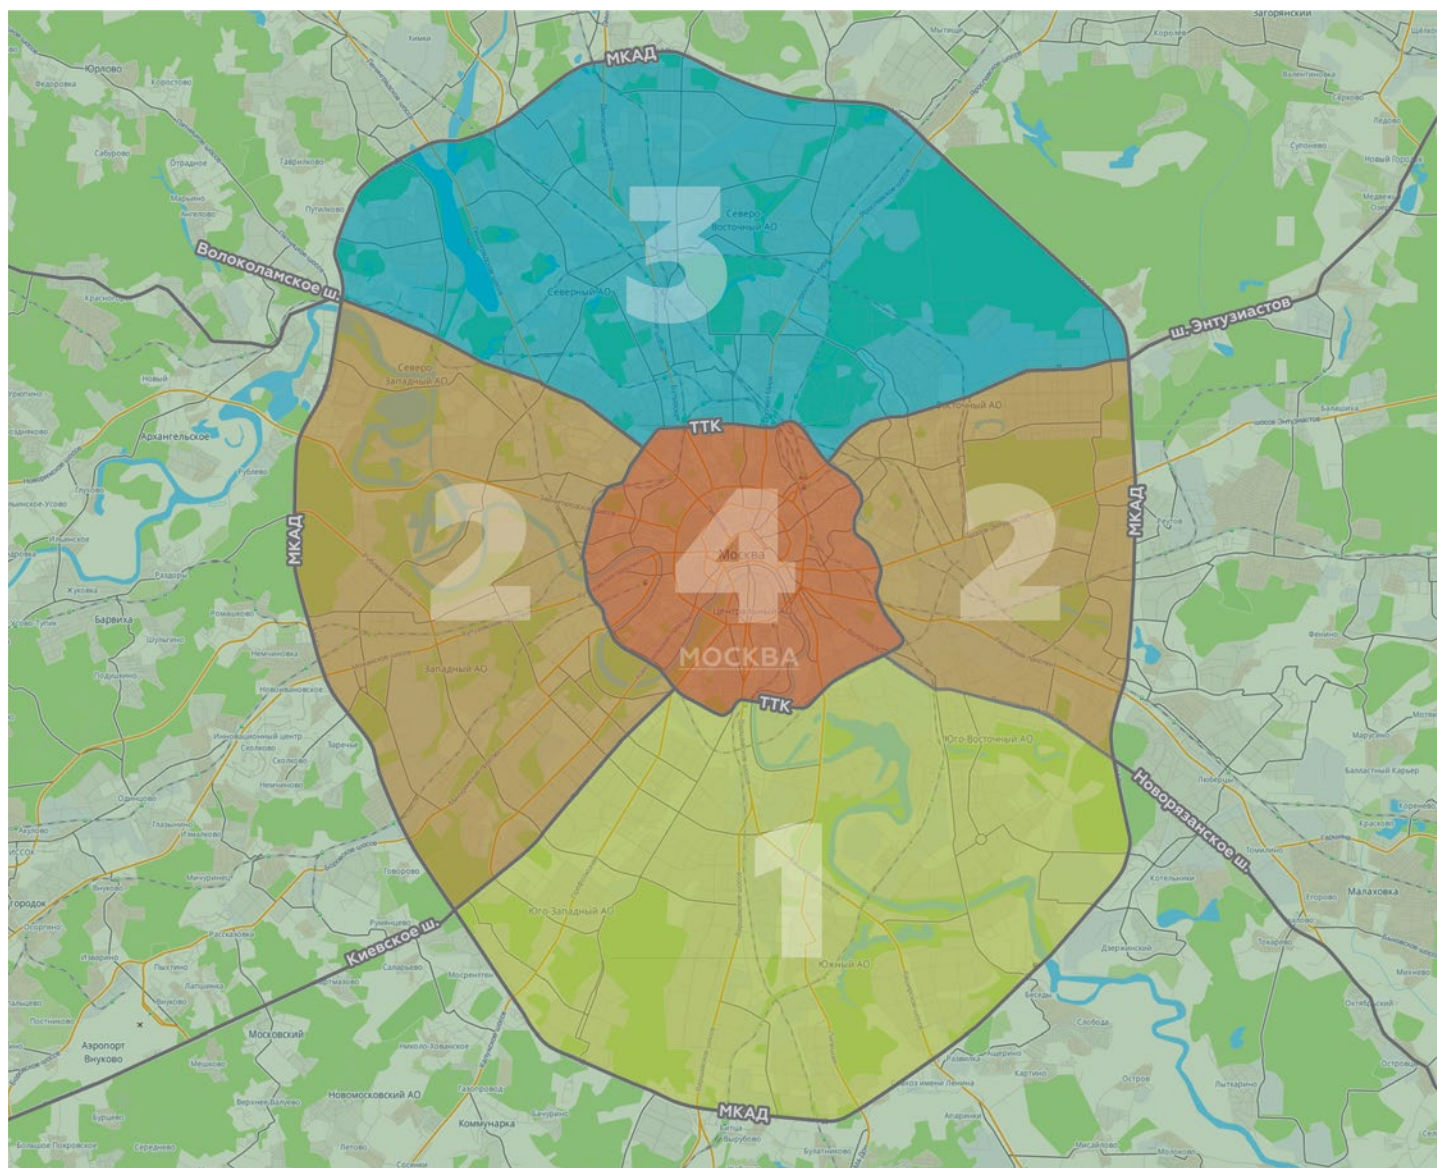

N	Тип ТС	Грузоп. макс., т	П/м, макс	Тариф, МОСКВА				Доп. точка, руб	Руб/км	Мин.зак, час	Руб/час
				Юг	В/З	С	ТТК, СК				
				1	2	3	4				
1	PEUGEOT Partner	0,5	1	11 000	12 000	13 000	12 000	1 000	22	3	700
2	IVECO Daily 50	0,6-1,5	3	12 000	13 000	14 000	13 000	1 200	28	3	770
		1,5		13 000	14 000	15 000	14 000	1 200	29	3	850
		3,0	5	16 000	17 000	18 000	20 000	1 400	33	3	1 100
3	Газель	1,5	4	14 000	15 000	16 000	дог	1 200	29	3	870
4	3-тн	3,0	6	18 000	19 000	20 000	дог	1 600	36	3	1 300
5	5-тн	5,0	8	21 000	22 200	24 200	дог	1 900	41	3	1 360
6	DAF LF	5,0	16	20 500	22 000	24 000	24 000	1 900	41	4	1 360
		7,5		22 500	24 000	25 500	26 000	2 000	43	4	1 500
7	10-тн	10,0	12	26 000	28 000	30 000	дог	2 500	52	4	1 755
8	Фура	20,0	28	35 500	38 500	42 000	дог	4 000	79	4	2 770

Стоимость прочих доставок рассчитывается по запросу.